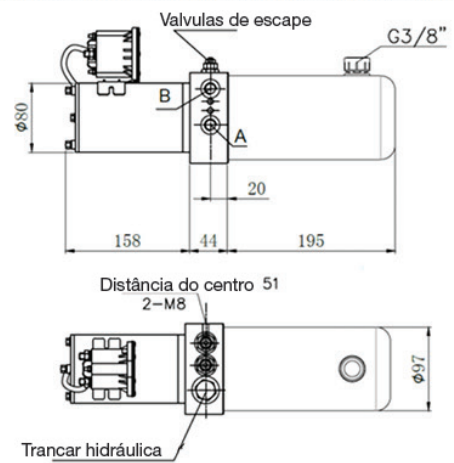

Unidades especiais: plataformas para acessibilidade

Características:

Tensão: 24VDC
 Poder: 0,8 kW
 Bombear: 0,6 cc/rev
 Pressão: 190 Bar
 Portas: 1/4" BSP

Esta unidade foi projetada para plataformas de acessibilidade, mas pode ser usada para outras aplicações. Possui motor elétrico e bomba bidirecional para controlar a direção do fluxo, além dos elementos clássicos de qualquer mini-planta (limitadores, filtros, tanque, etc.).

Para informações adicionais ou desenvolvimentos especiais, entre em contato com nosso departamento técnico-comercial.

Simbologia

Dimensões

Código

H	U	5	0	4	5	-	4	4
---	---	---	---	---	---	---	---	---