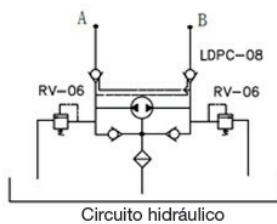

Unidades especiais: plataformas para acessibilidade

Características:

Tensão: 24VDC
 Poder: 0,8 kW
 Bombear: 0,6 cc/rev
 Pressão: 190 Bar
 Portas: 1/4" BSP

Esta unidade foi projetada para plataformas de acessibilidade, mas pode ser usada para outras aplicações. Possui motor elétrico e bomba bidirecional para controlar a direção do fluxo, além dos elementos clássicos de qualquer mini-planta (limitadores, filtros, tanque, etc.).

Para informações adicionais ou desenvolvimentos especiais, entre em contato com nosso departamento técnico-comercial.

Simbologia

Dimensões

Código

H	U	5	0	4	5	-	4	4
---	---	---	---	---	---	---	---	---