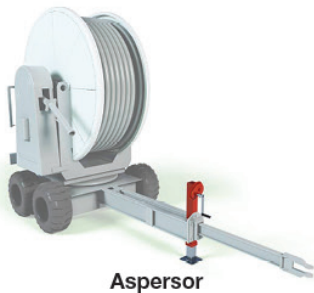

Aplicaciones

Disponibles otros tipos, dimensiones y capacidad según necesidad.
Consulte al departamento técnico-comercial.