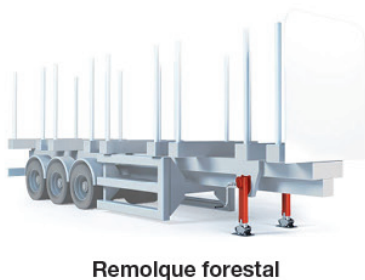

Aplicaciones

Disponibles otros tipos, dimensiones y capacidad según necesidad.
Consulte al departamento técnico-comercial.