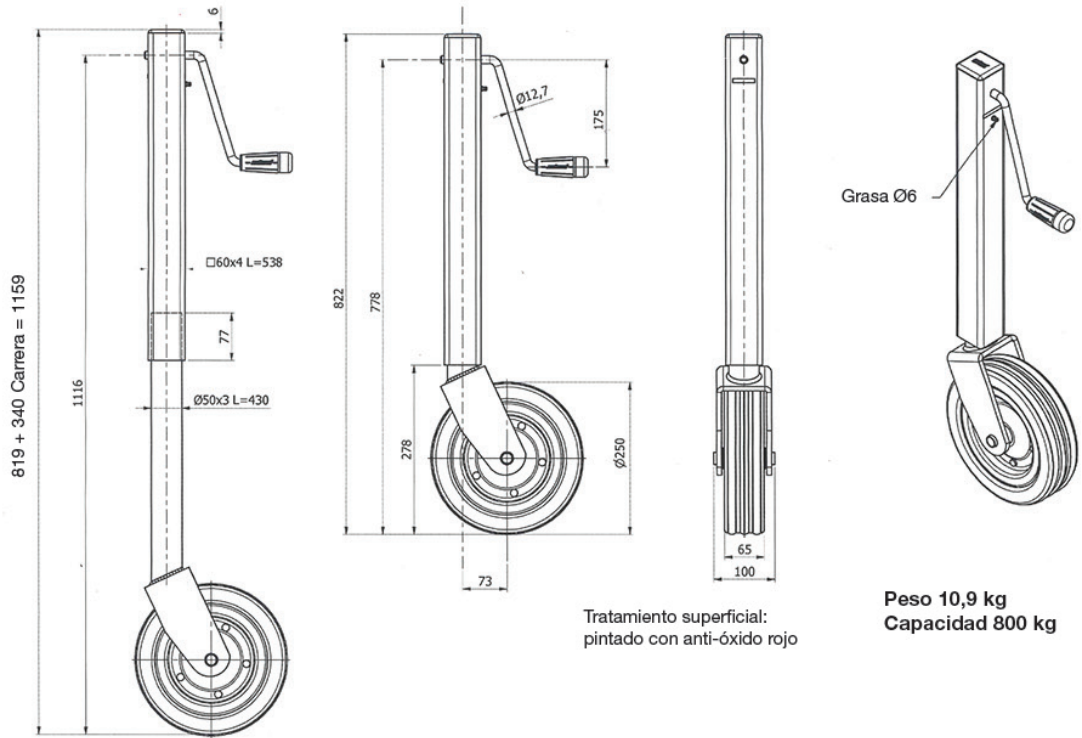

## Pie regulable para LANZA

### Modelo DG 590/Z

### Modelo DT 496 HE/Z

## Modelo DV 320