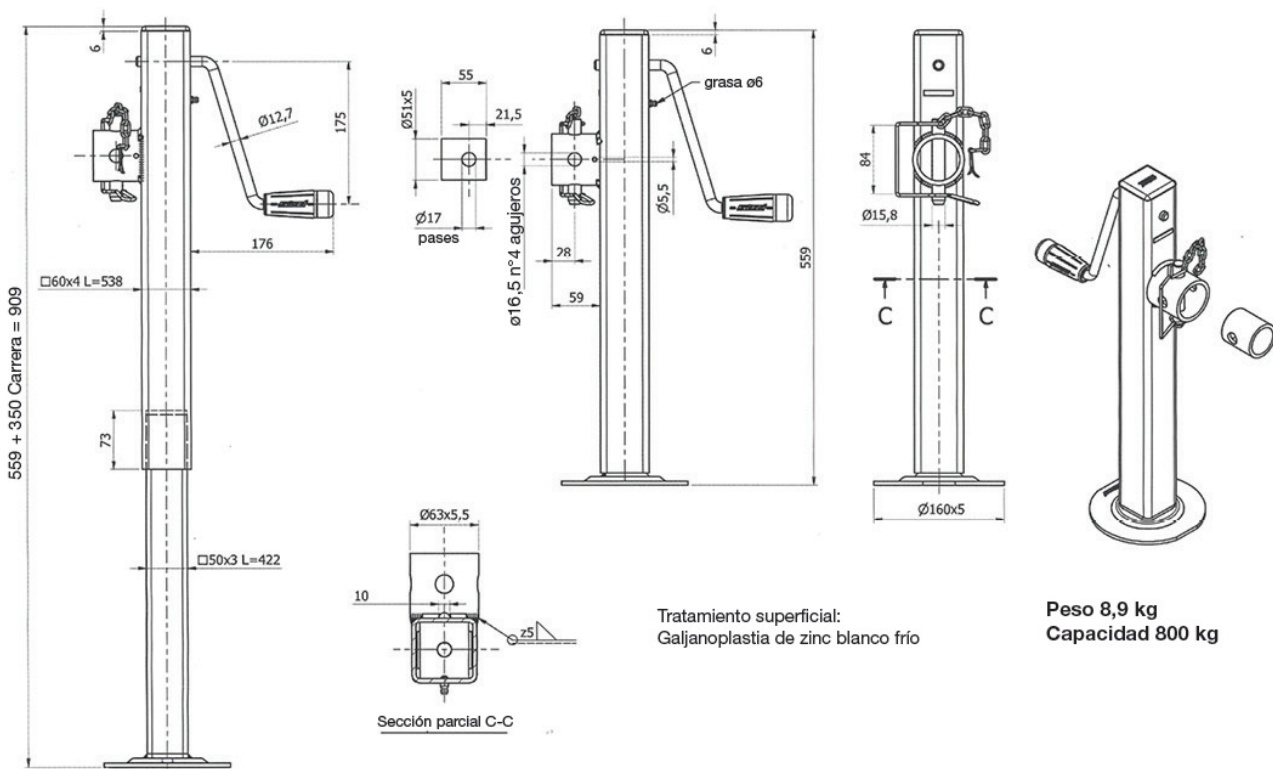

## Pie regulable para LANZA

### Modelo DG 590/Z

### Modelo DT 496 HE/Z

## Modelo DV 320