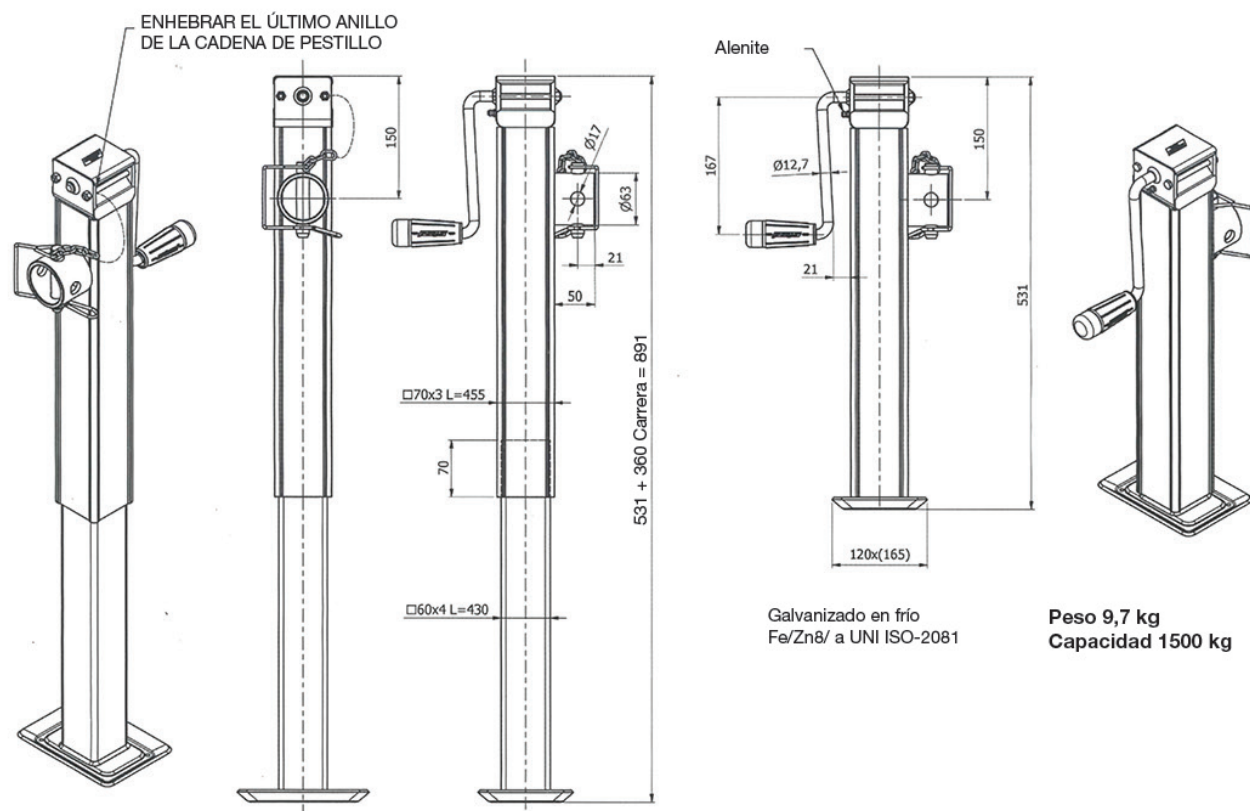

## Pie regulable para LANZA

### Modelo DG 590/Z

### Modelo DT 496 HE/Z

## Modelo DV 320